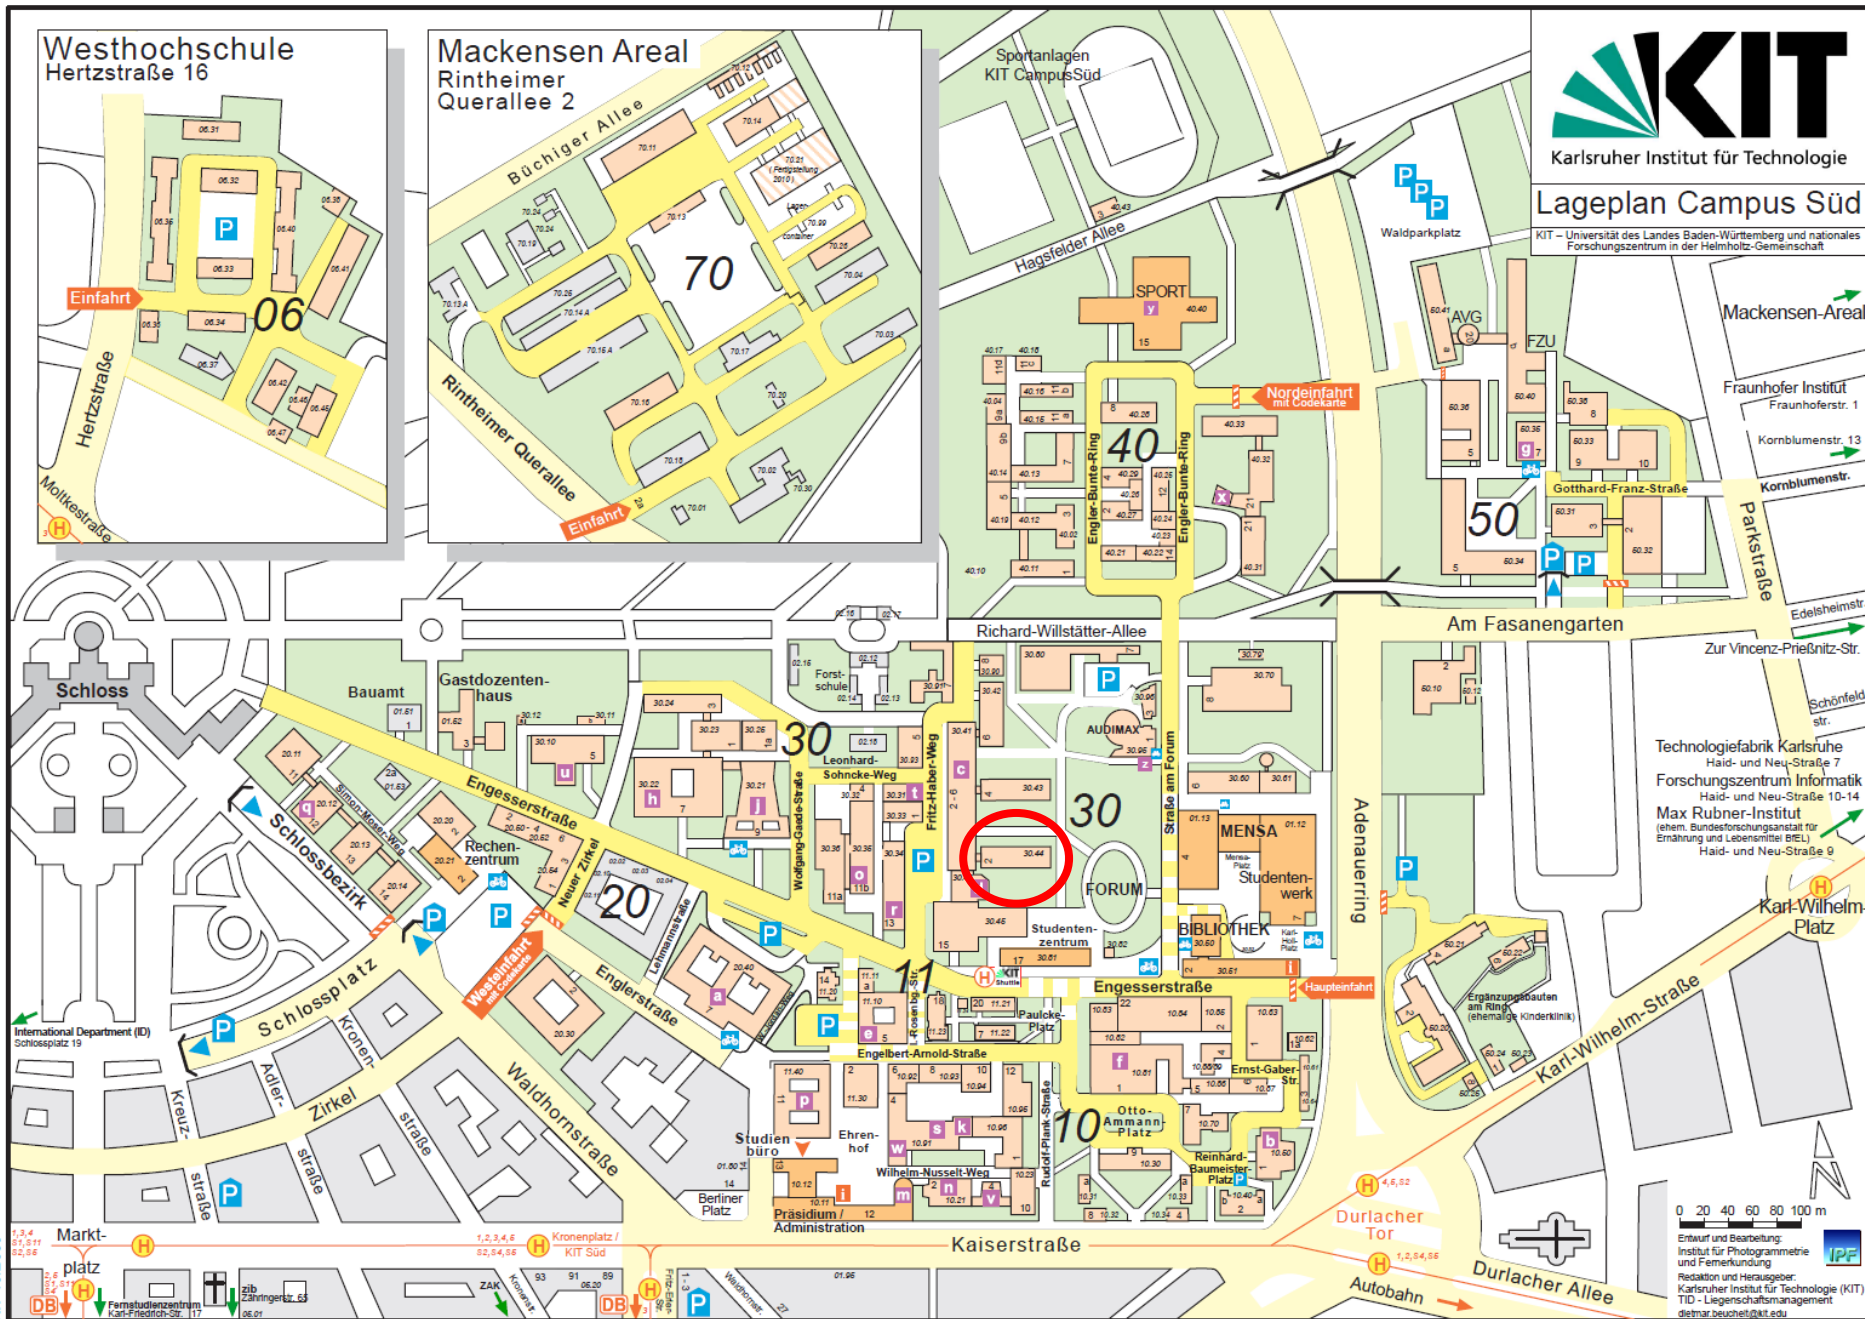

Lageplan Campus Süd

KIT 10/2009

Stand: Oktober 2009