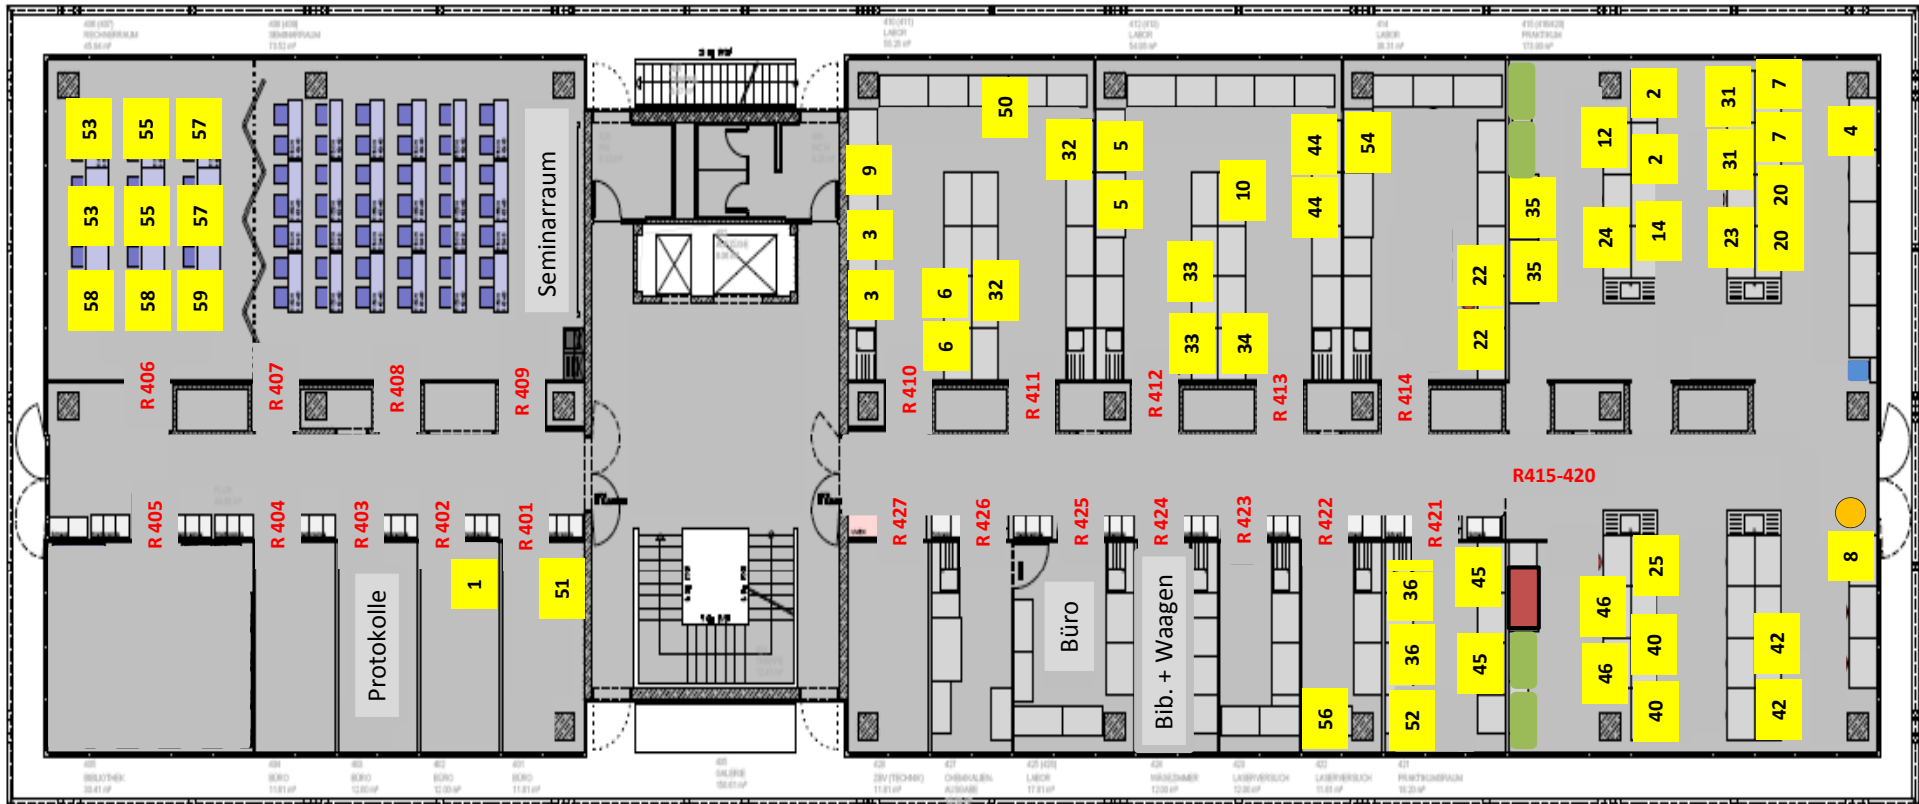

## Verteilungsplan der A-Versuche

Campus Süd. Geb. 30.44, 4.OG

- 6 = Versuch A6
- Green rectangle = Gasflaschen
- Red rectangle = Entsorgung
- Blue square = Eismaschine
- Yellow circle = Flüssigstickstoff